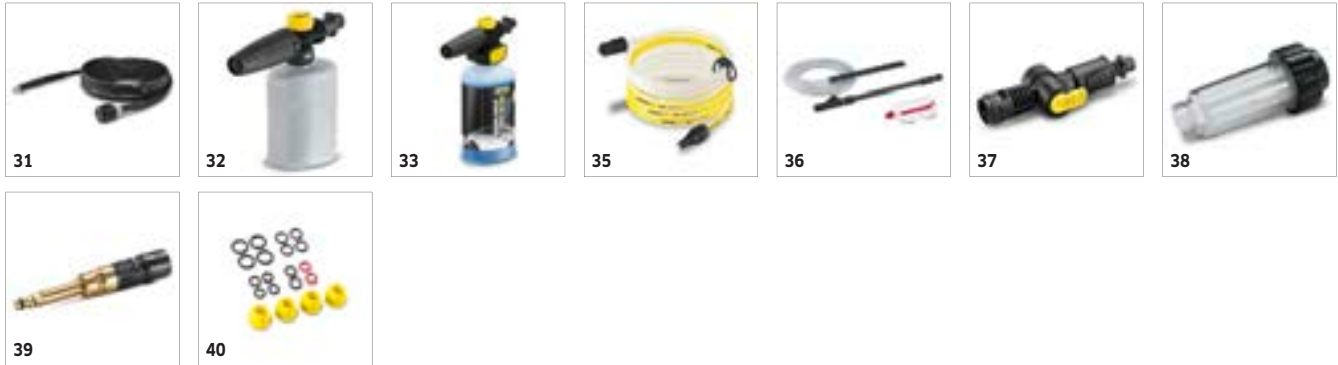

■ Incluso nella consegna □ Accessori disponibili

K 5 1.180-633.0

KÄRCHER

								Prezzo	Descrizione	
		Codice prodotto								
Tubo prolunga flessibile 6m/16M-Pa/verp.	31	2.641-709.0							Prolunga per alta pressione per una maggiore flessibilità. 6 m di robusto tubo di qualità DN 8 per una maggiore durata. Per le serie da K 2 a K 7 dal 2008 con adattatore Quick Connect. Collegare tra la pistola a spruzzo e il tubo flessibile ad alta pressione.	<input type="checkbox"/>
Bocchetta schiuma										
Diffusore per detergenti e disinfettanti FJ6, per idropulitrici	32	2.643-147.0							Il Diffusore Detergente Disinfettante FJ 6 rende schiumosi detergenti e disinfettanti e permette di applicarli facilmente su ogni superficie esterna: veicoli, vialetti, mobili da giardino...	<input type="checkbox"/>
Diffusore per detergenti schiumogeno FJ10 (+1 lt di detergente schiumogeno)	33	2.643-143.0							L'ugello schiumogeno fa parte di molti set detergente. Grazie al pratico sistema di sostituzione detergente, basta un click per cambiare bottiglia e applicazione.	<input type="checkbox"/>
Diffusore detergente schiumogeno FJ10 (+1 lt detergente per auto) per idropulitrici	34	2.643-144.0							Il detergente per auto e il sistema di sostituzione rapida dell'ugello schiumogeno permettono di lavare la tua auto in modo impeccabile.	<input type="checkbox"/>
Miscellanea										
Tubo aspirazione dell'acqua ecologica 5m per idropulitrici Home&Garden	35	2.643-100.0							Permette di alimentare l'idropulitrice con acqua piovana. Lungo 5 mt, ha un filtro di non ritorno ed è costituito da materiali che non contengono né ftalati né PVC.	<input type="checkbox"/>
Set sabbatura compatibile con idropulitrici	36	2.638-792.0							Lo strumento ideale per eliminare vernice e ruggine, utilizzato in combinazione con il prodotto sabbante. Adatto a tutte le idropulitrici da K 2 a K 7.	<input type="checkbox"/>
Giunto angolare per le lance delle idropulitrici Home&Garden	37	2.640-733.0							Raccordo variabile a regolazione infinita per la facile pulizia di aree difficilmente raggiungibili. Il raccordo viene montato fra pistola ed accessorio o fra una prolunga lancia e l'accessorio. Indicato per idropulitrici Kärcher Consumer.	<input type="checkbox"/>
Filtro idrico per idropulitrici	38	4.730-059.0							Per proteggere la pompa dell'idropulitrice dalle particelle di sporco contenute nell'acqua.	<input type="checkbox"/>
Adattatore Anti-Twist	39	2.644-257.0							L'adattatore anti - torsione elimina avvolgimenti nel tubo ad alta pressione per garantire un lavoro scorrevole. Per tutti i tubi con pistola dotata di adattatore Quick Connect	<input type="checkbox"/>
Set O-Ring di ricambio per accessori	40	2.640-729.0							Set di O-ring di ricambio per una facile sostituzione di O-ring e tappi di sicurezza sugli accessori per l'idropulitrice.	<input type="checkbox"/>