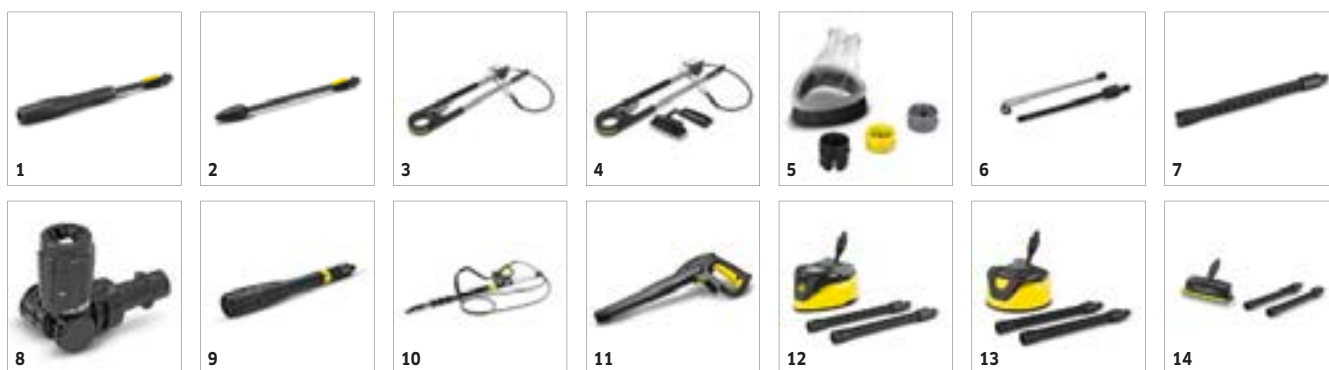

K 5 1.180-633.0

KÄRCHER

			Codice prodotto								Prezzo		Descrizione																																					
Lance																																																		
Lancia Vario Power per idropultrici K4 e K5	1	2.642-725.0											Lancia Vario Power per idropultrici nelle classi da K 4 a K 5. Regolabile in modo continuo dal getto di detergente a bassa pressione al getto ad alta pressione, semplicemente ruotando la lancia.	■																																				
Lancia mangiasporco con ugello rotante DB145 per idropultrici di gamma K4-K5	2	2.642-728.0											Potente ugello rotante mangiasporco per idropultrici K4 e K5. Ideale per sporco particolarmente ostinato.	■																																				
Lancia telescopica TLA4 per idropultrici	3	2.644-190.0											La lancia telescopica raggiunge facilmente punti fino a 3,7m di altezza e, grazie al suo giunto regolabile fino a 180°, permette di raggiungere facilmente superfici fino a 5m.	□																																				
TLA 4 + Facade cleaner	4	2.644-249.0											Set composto dalla lancia telescopica TLA 4 e dall'accessorio per la pulizia di facciate e vetri. Per raggiungere superfici di difficile accesso, come le facciate delle case o le verande.	□																																				
Protezione antispruzzi per idropultrici	5	2.642-706.0											La protezione antispruzzo trasparente per idropultrici protegge l'operatore e l'area circostante dall'acqua nebulizzata. Ideale per la pulizia di angoli e bordi.	□																																				
Lancia angolata extra lunga per idropultrici	6	2.638-817.0											Lancia angolata da 1m per una pulizia facile di aree difficili da raggiungere, come grondaie o la carena dei veicoli	□																																				
Prolunga lancia 0,4m	7	2.643-240.0											Allunga la lancia fino a 0,4 mt. Per pulire tutte le aree difficili da raggiungere. Utilizzabile con tutti gli accessori per idropultrici Kärcher.	□																																				
Mini lancia Vario Power 360° JS 160, per idropultrici Home&Garden	8	2.643-254.0											Regola la pressione del getto e la posizione con la semplice torsione dell'accessorio. Ottima per le aree difficili da raggiungere e strette.	□																																				
Lancia Multipower MP 145 per idropultrici K3-K5	9	2.643-239.0											Lancia Multipower 5 getti. È sufficiente girare la lancia per variare il tipo di getto: getto bassa pressione per l'applicazione del detergente, getto a ventaglio in media pressione.	□																																				
Prolunga telescopica 4m	10	2.642-347.0											Ideale per la pulizia di aree difficili da raggiungere. Con tracolla, attacco a baionetta e pistola a grilletto integrata e regolabile ergonomicamente.	□																																				
Pistole																																																		
Pistola G 160 Q	11	2.642-889.0											La nuova pistola a spruzzo G 180 Q con Quick Connect è più lunga di 13 cm ed è ora ancora più comoda da usare e più ergonomica durante la pulizia con idropultrici Kärcher.	■																																				
Lavasuperfici																																																		
Lavasuperfici T 7 Plus, per idropultrici K4, K5, K7	12	2.644-074.0											Lavasuperfici T 7 Plus: usato con le idropultrici Kärcher, è ideale per la pulizia di ampie superfici, arrivando fino ai bordi e negli angoli. Per una pulizia efficace e senza spruzzi.	□